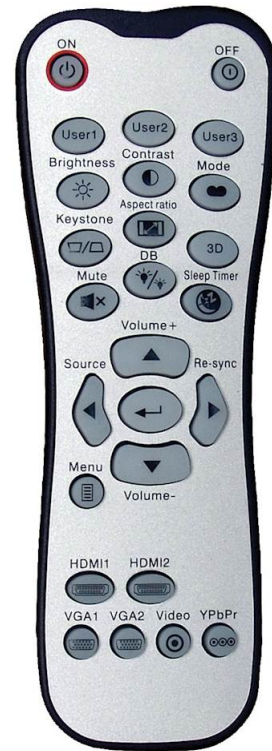

Display/imagen	
Tecnología de visualización	DLP
Resolución	1080p Full HD (1920x1080)
Brillo	3.400 lumens
Ratio de contraste	22.000:1
Relación de aspecto nativo	16:9
Ratio de aspecto - compatible	4:3
Corrección Keystone-Vertical	+/-40°
Uniformidad	80%
Tamaño de pantalla	0.71m ~ 7.65m (28" ~ 301") (diagonal)
Info Lámpara	
Fuente de luz	Lámpara
Vatios lámpara	240
Vida de lámpara (horas)	3500 (Bright), 12000 (Dynamic), 10000 (Eco)
Óptica	
Distancia de tiro	1.47:1 - 1.62:1
Distancia de proyección (m)	1m - 9.8m
Zoom	1.1
Tipo de zoom	Manual
Distancia focal (mm)	15.59 ~ 17.14
Offset nativo	116%
Conectividad	
Conexiones	Inputs 1 x HDMI 1.4a / 3D + MHL, 1 x HDMI 1.4a / 3D Outputs 1 x Audio 3.5mm, 1 x USB-A power 1.5A Control 1 x 3D sync, 1 x 12V trigger
General	
Nivel sonoro (típico)	25dB
Compatibilidad PC	FHD, UXGA, SXGA, WXGA, HD, XGA, SVGA, VGA, Mac NTSC M/J, 3.58MHz, 4.43MHz PAL B/D/G/H/I/M/N, 4.43MHz SECAM B/D/G/K/K1/L, 4.25/4.4MHz 480i/p, 576i/p, 720p(50/60Hz), 1080i(50/60Hz), 1080p(50/60Hz)
Compatibilidad 2D	Side-by-Side:1080i50 / 60, 720p50 / 60 Frame-pack: 1080p24, 720p50 / 60 Over-Under: 1080p24, 720p50 / 60
Compatibilidad 3D	Full 3D
3D	Full 3D
Seguridad	Security bar,Kensington Lock,Password protected interface
idiomas OSD / display	25 languages: Arabic,Czech,Danish,Dutch,English,Farsi,Finnish,French,German,Greek,(simplified),Spanish,Swedish,Chinese (traditional),Turkish,Vietnamese
Condiciones de funcionamiento	5°C ~ 40°C, Max. Humidity 85%, Max. Altitude 3000m
Control remoto	Mando retroiluminado
Altavoces	1
Wattios por altavoz	10W
Contenido caja	Cable de alimentación de CA, control remoto, batería, manual de usuario básico
Corriente	
Fuente de alimentación	100 ~ 240V, 50 ~ 60Hz
Consumo energético (standby)	0.5W
Consumo energético (mín.)	205W
Consumo energético (máx.)	295W
Peso y dimensiones	
Peso	2.87kg
Dimensiones (W x D x H)	316 x 244 x 108

1,